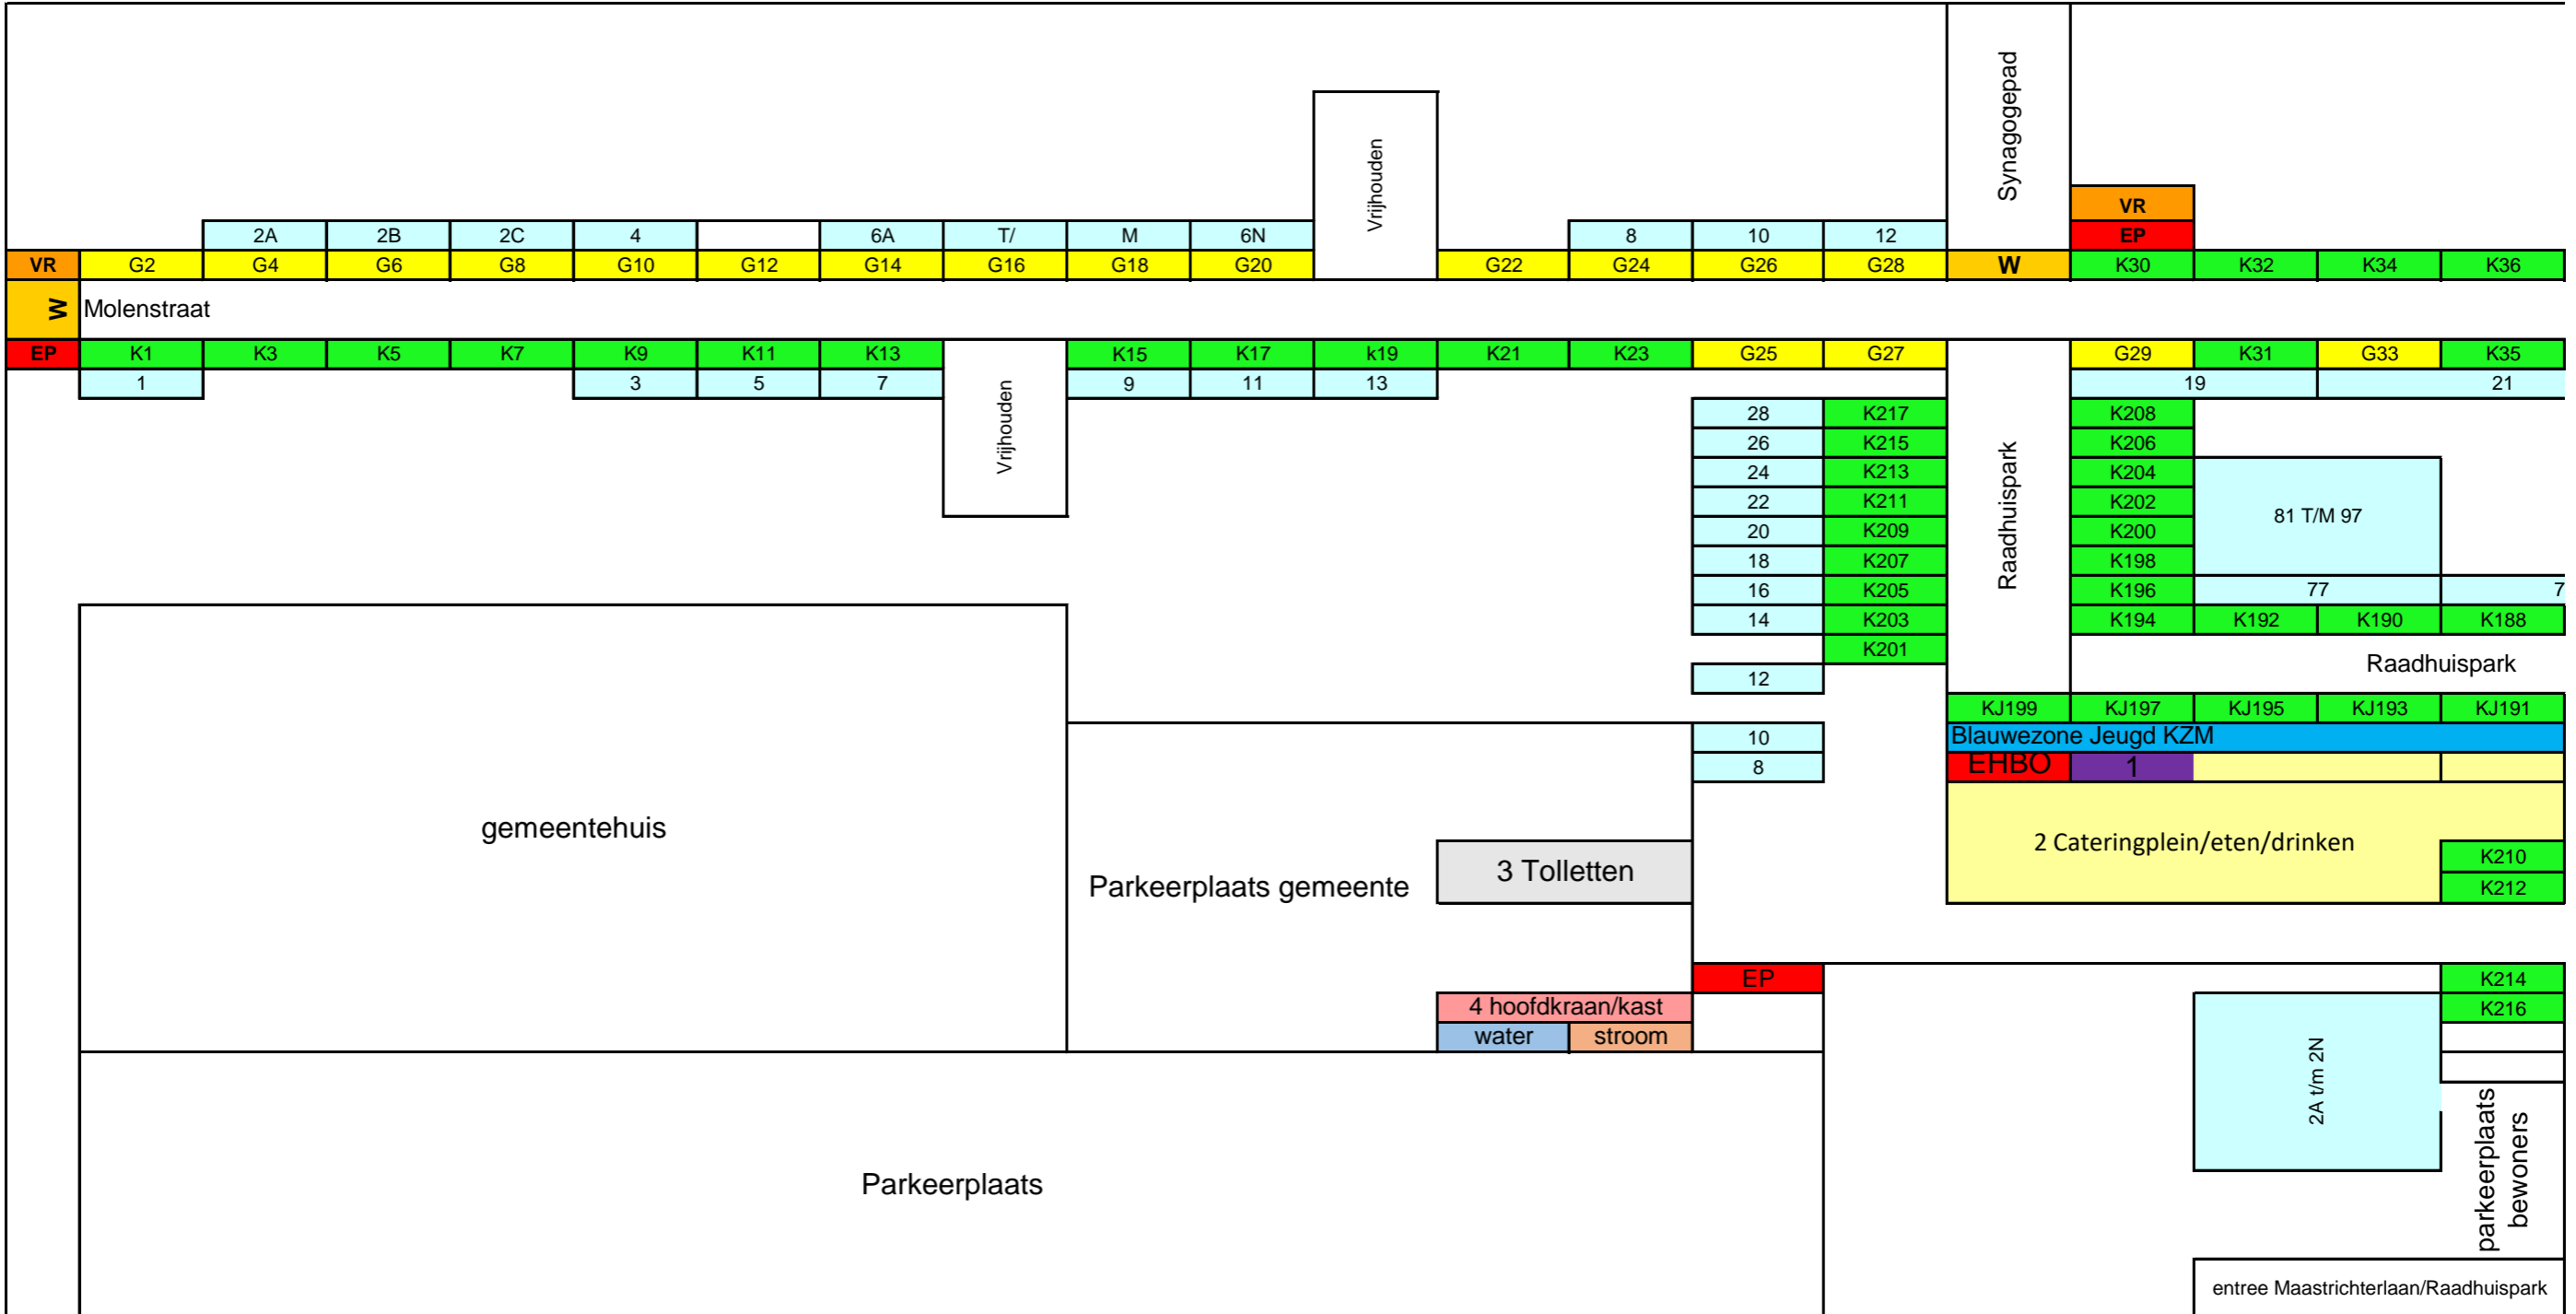

3 Toiletten

2 Cateringplein/eten/drinken

Parkeerplaats

4 hoofdkraan/kast
water stroom

2A t/m 2N

parkeerplaats
bewoners

entree Maastrichterlaan/Raadhuispark

Maastrichterlaan

VR G2 G4 G6 G8 G10 G12 G14 G16 G18 G20 G22 G24 G26 G28 W K30 K32 K34 K36

W Molenstraat EP K1 K3 K5 K7 K9 K11 K13 K15 K17 K19 K21 K23 G25 G27 G29 K31 G33 K35

1 3 5 7 9 11 13 14 16 18 20 22 24 26 28 K201 K203 K205 K207 K209 K211 K213 K215 K217 K219 K208 K206 K204 K202 K198 K196 K194 K192 K190 K188 19 21 77 7

- 1 Coördinatiecentrum KZM / EHBO-post/ speakeromroep
- 2 Raadhuispark Eet en drink Plein
- 3 WC/toiletten
- 4 hoofdkraan/kast stroom/water
- EHBO EHBO post

- W 5 x wegafsluiting met bord
- D 6x dranghek
- EP 9x Entreepost