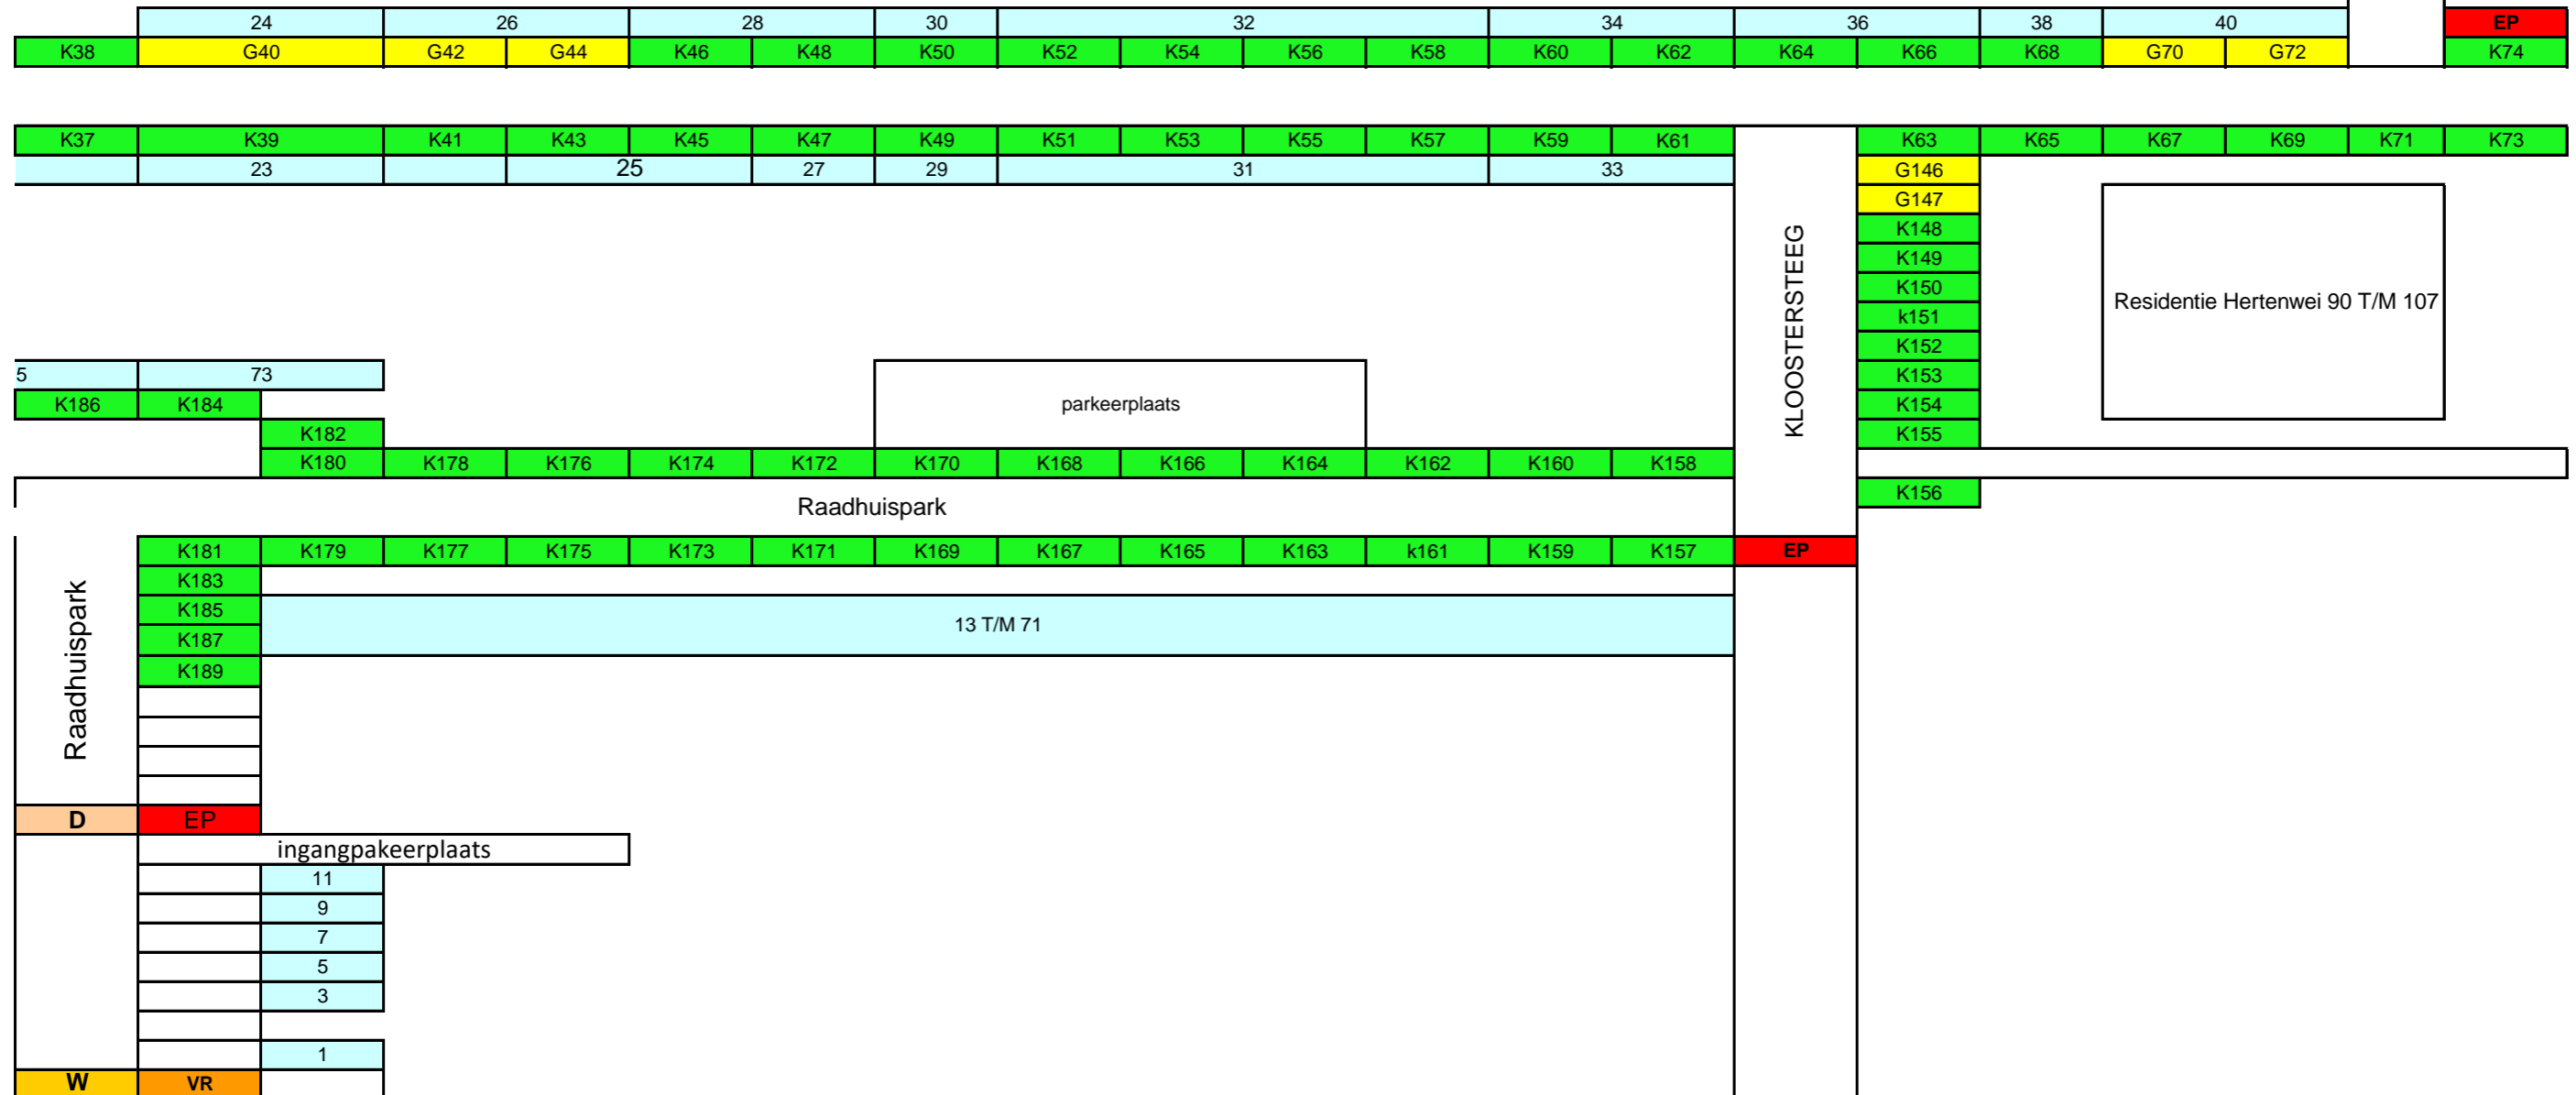

3 Toiletten

2 Cateringplein/eten/drinken

Parkeerplaats

4 hoofdkraan/kast
water stroom

2A t/m 2N

parkeerplaats
bewoners

entree Maastrichterlaan/Raadhuispark

Maastrichterlaan

VR G2 G4 G6 G8 G10 G12 G14 G16 G18 G20 G22 G24 G26 G28 W K30 K32 K34 K36

W Molenstraat EP K1 K3 K5 K7 K9 K11 K13 K15 K17 K19 K21 K23 G25 G27 G29 K31 G33 K35

1 3 5 7 9 11 13 14 16 18 20 22 24 26 28 K201 K203 K205 K207 K209 K211 K213 K215 K217 K219 K208 K206 K204 K202 K198 K196 K194 K192 K190 K188 19 21 77 7

8 10 12 KJ199 KJ197 KJ195 KJ193 KJ191

Blauwezone Jeugd KZM EHBO 1

K210 K212

EP K214 K216

2A t/m 2N

entree Maastrichterlaan/Raadhuispark

Kelder-zolder-markt Plattegrond indeling

KLOOSTERSTEEG

- 1 Coördinatiecentrum KZM / EHBO-post/ speakeromroep
- 2 Raadhuispark Eet en drink Plein
- 3 WC/toiletten
- 4 hoofdkraan/kast stroom/water
- EHBO EHBO post

- W 5 x wegafsluiting met bord
- D 6x dranghek
- EP 9x Entreepost