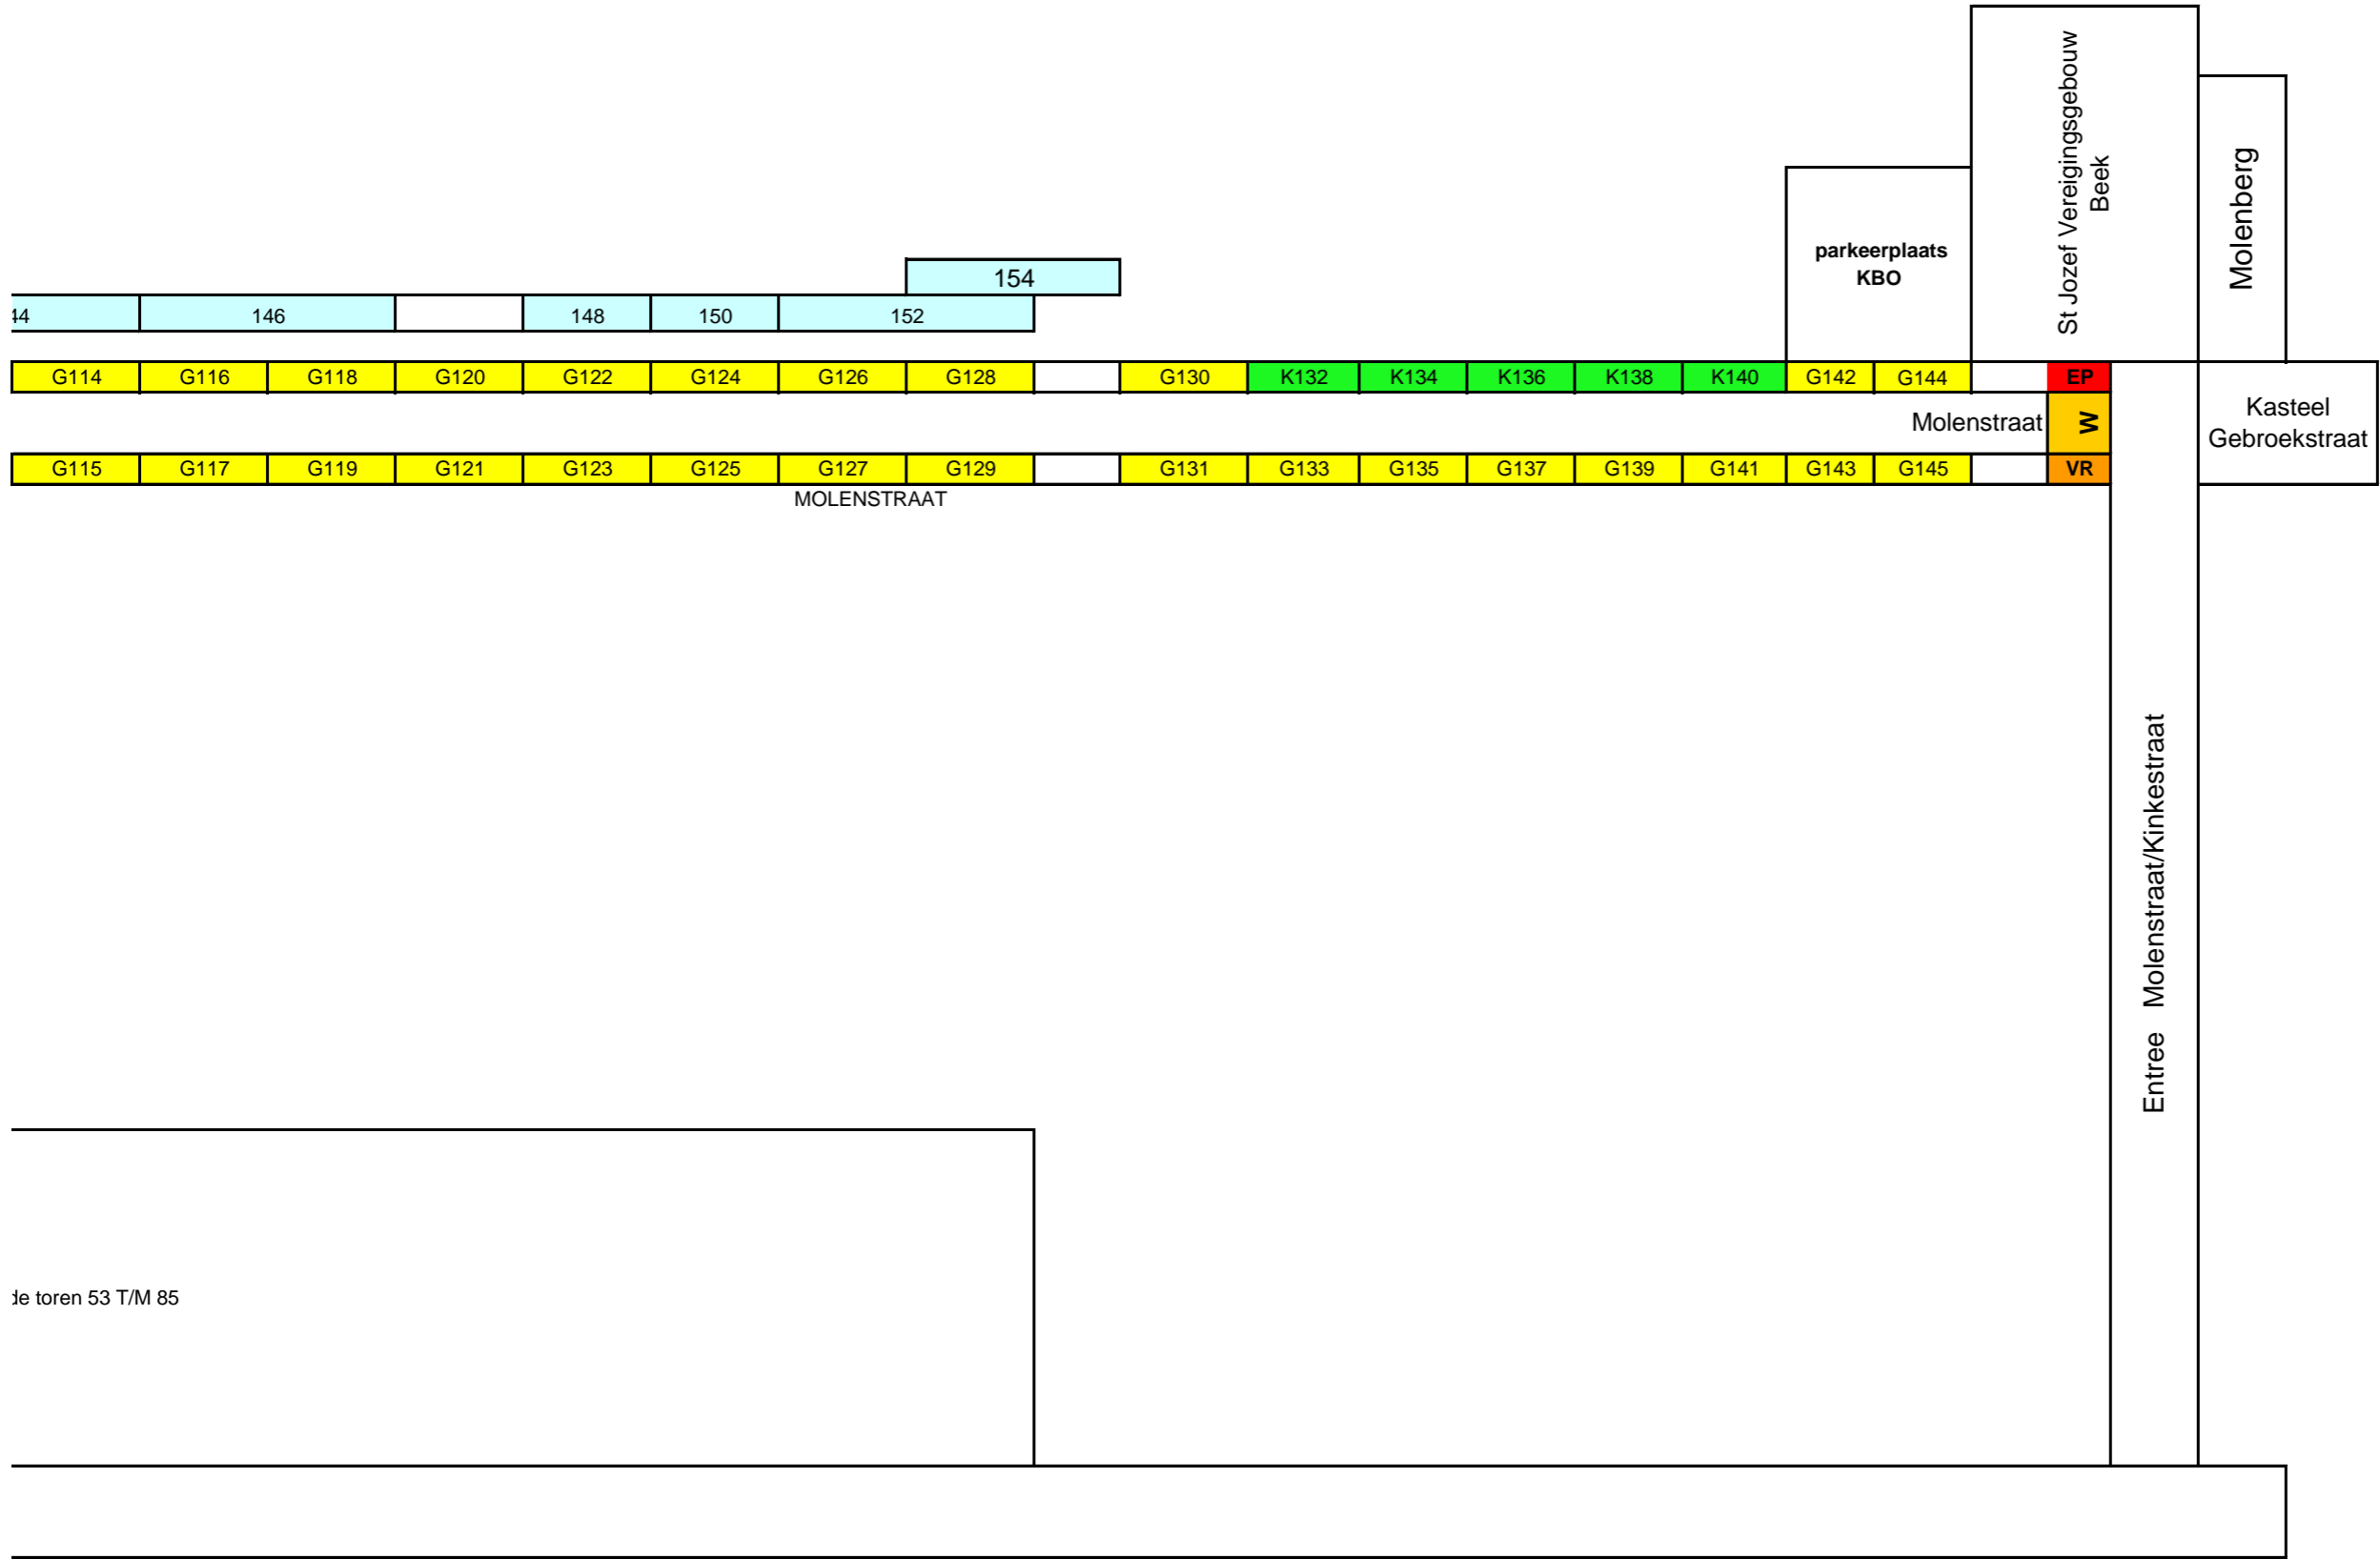

3 Toiletten

2 Cateringplein/eten/drinken

Parkeerplaats

4 hoofdkraan/kast
water stroom

2A t/m 2N

parkeerplaats
bewoners

entree Maastrichterlaan/Raadhuispark

Maastrichterlaan

VR G2 G4 G6 G8 G10 G12 G14 G16 G18 G20 G22 G24 G26 G28 W K30 K32 K34 K36

W Molenstraat EP K1 K3 K5 K7 K9 K11 K13 K15 K17 K19 K21 K23 G25 G27 G29 K31 G33 K35

1 3 5 7 9 11 13 14 16 18 20 22 24 26 28 K201 K203 K205 K207 K209 K211 K213 K215 K217 K219 K208 K206 K204 K202 K198 K196 K194 K192 K190 K188 19 21 77 7

- 1 Coördinatiecentrum KZM / EHBO-post/ speakeromroep
- 2 Raadhuispark Eet en drink Plein
- 3 WC/toiletten
- 4 hoofdkraan/kast stroom/water
- EHBO EHBO post

- W 5 x wegafsluiting met bord
- D 6x dranghek
- EP 9x Entreepost

- G G-nummers zijn grondplaatsen
- K K-nummers zijn marktkramen
- blauwezon KJ KJ-nummers zijn Jeugdmarktkramen

Om de Toren 11 T/M 52

Residentie Notaris Haanen Om c

Maastrichterlaan

Je toren 53 T/M 85