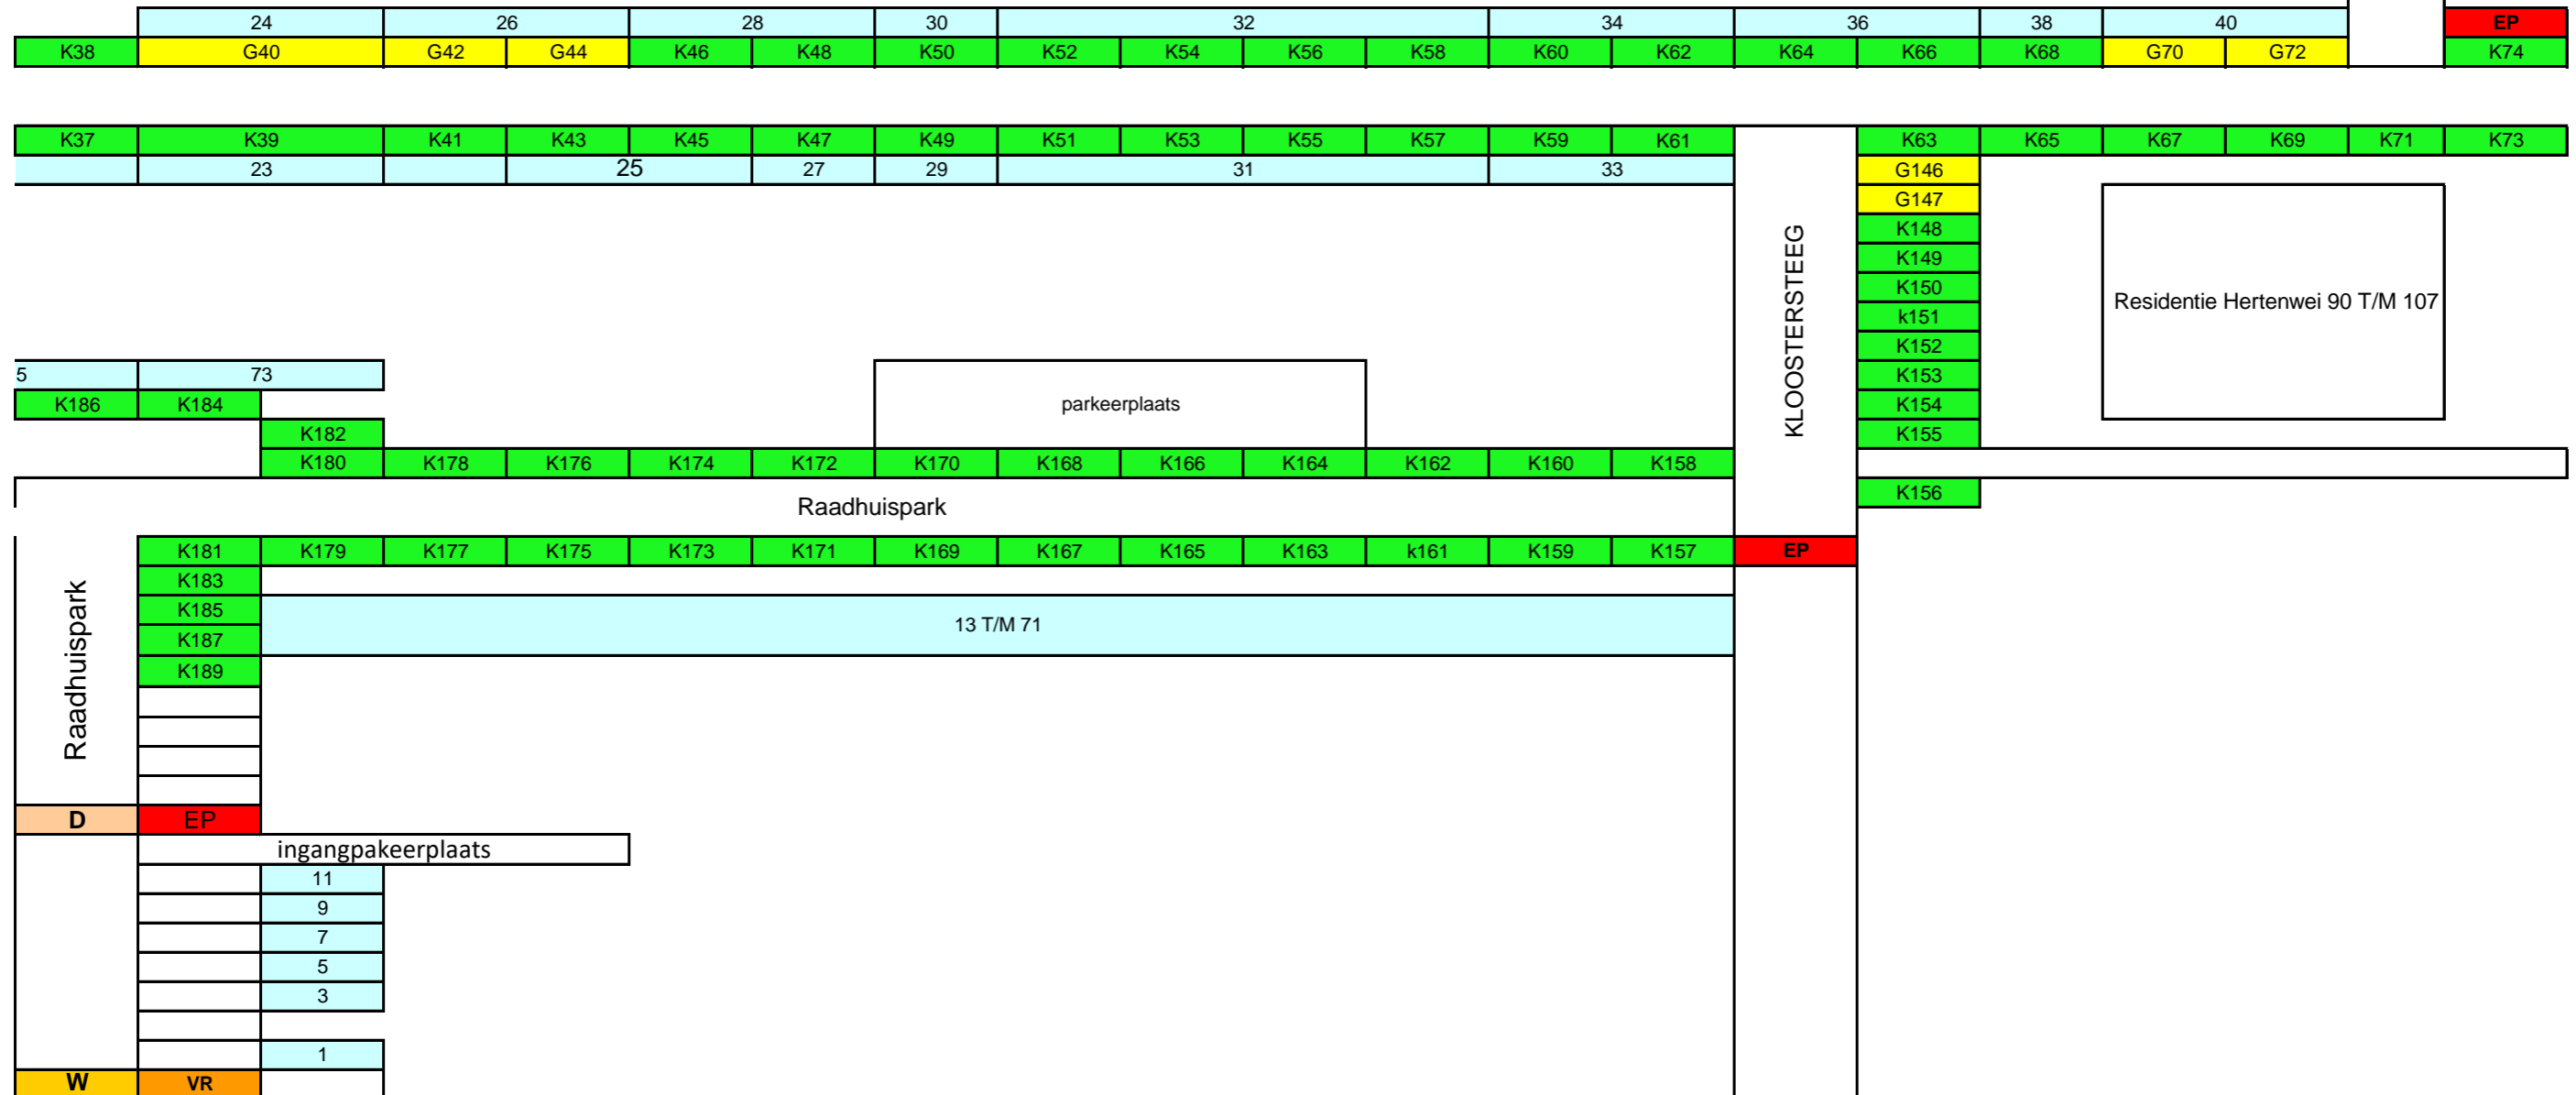

28 K217  
26 K215  
24 K213  
22 K211  
20 K209  
18 K207  
16 K205  
14 K203  
12 K201

Raadhuispark

K208  
K206  
K204  
K202  
K200  
81 T/M 97  
K198  
K196 77 7  
K194 K192 K190 K188

Raadhuispark  
K199 K197 K195 K193 K191

Blauwezone Jeugd KZM  
EHBO 1

2 Cateringplein/eten/drinken  
K210  
K212

gemeentehuis

Parkeerplaats gemeente

3 Toiletten

EP

4 hoofdkraan/kast  
water stroom

Parkeerplaats

2A t/m 2N  
K214  
K216

parkeerplaats  
bewoners

entree Maastrichterlaan/Raadhuispark

Maastrichterlaan

Kelder-zolder-markt Plattegrond indeling

Molenstraat

OM DE TOREN

Parkeerplaats

PARKERPLAATS OM DE TOREN

- 1 Coördinatiecentrum KZM / EHBO-post/ speakeromroep
- 2 Raadhuispark Eet en drink Plein
- 3 WC/toiletten
- 4 hoofdkraan/kast stroom/water
- EHBO EHBO post
  
- W 5 x wegafsluiting met bord
- D 6x dranghek
- EP 9x Entreepost
  
- G G-nummers zijn grondplaatsen
- K K-nummers zijn marktkramen
- blauwezon KJ KJ-nummers zijn Jeugdmarktkramen