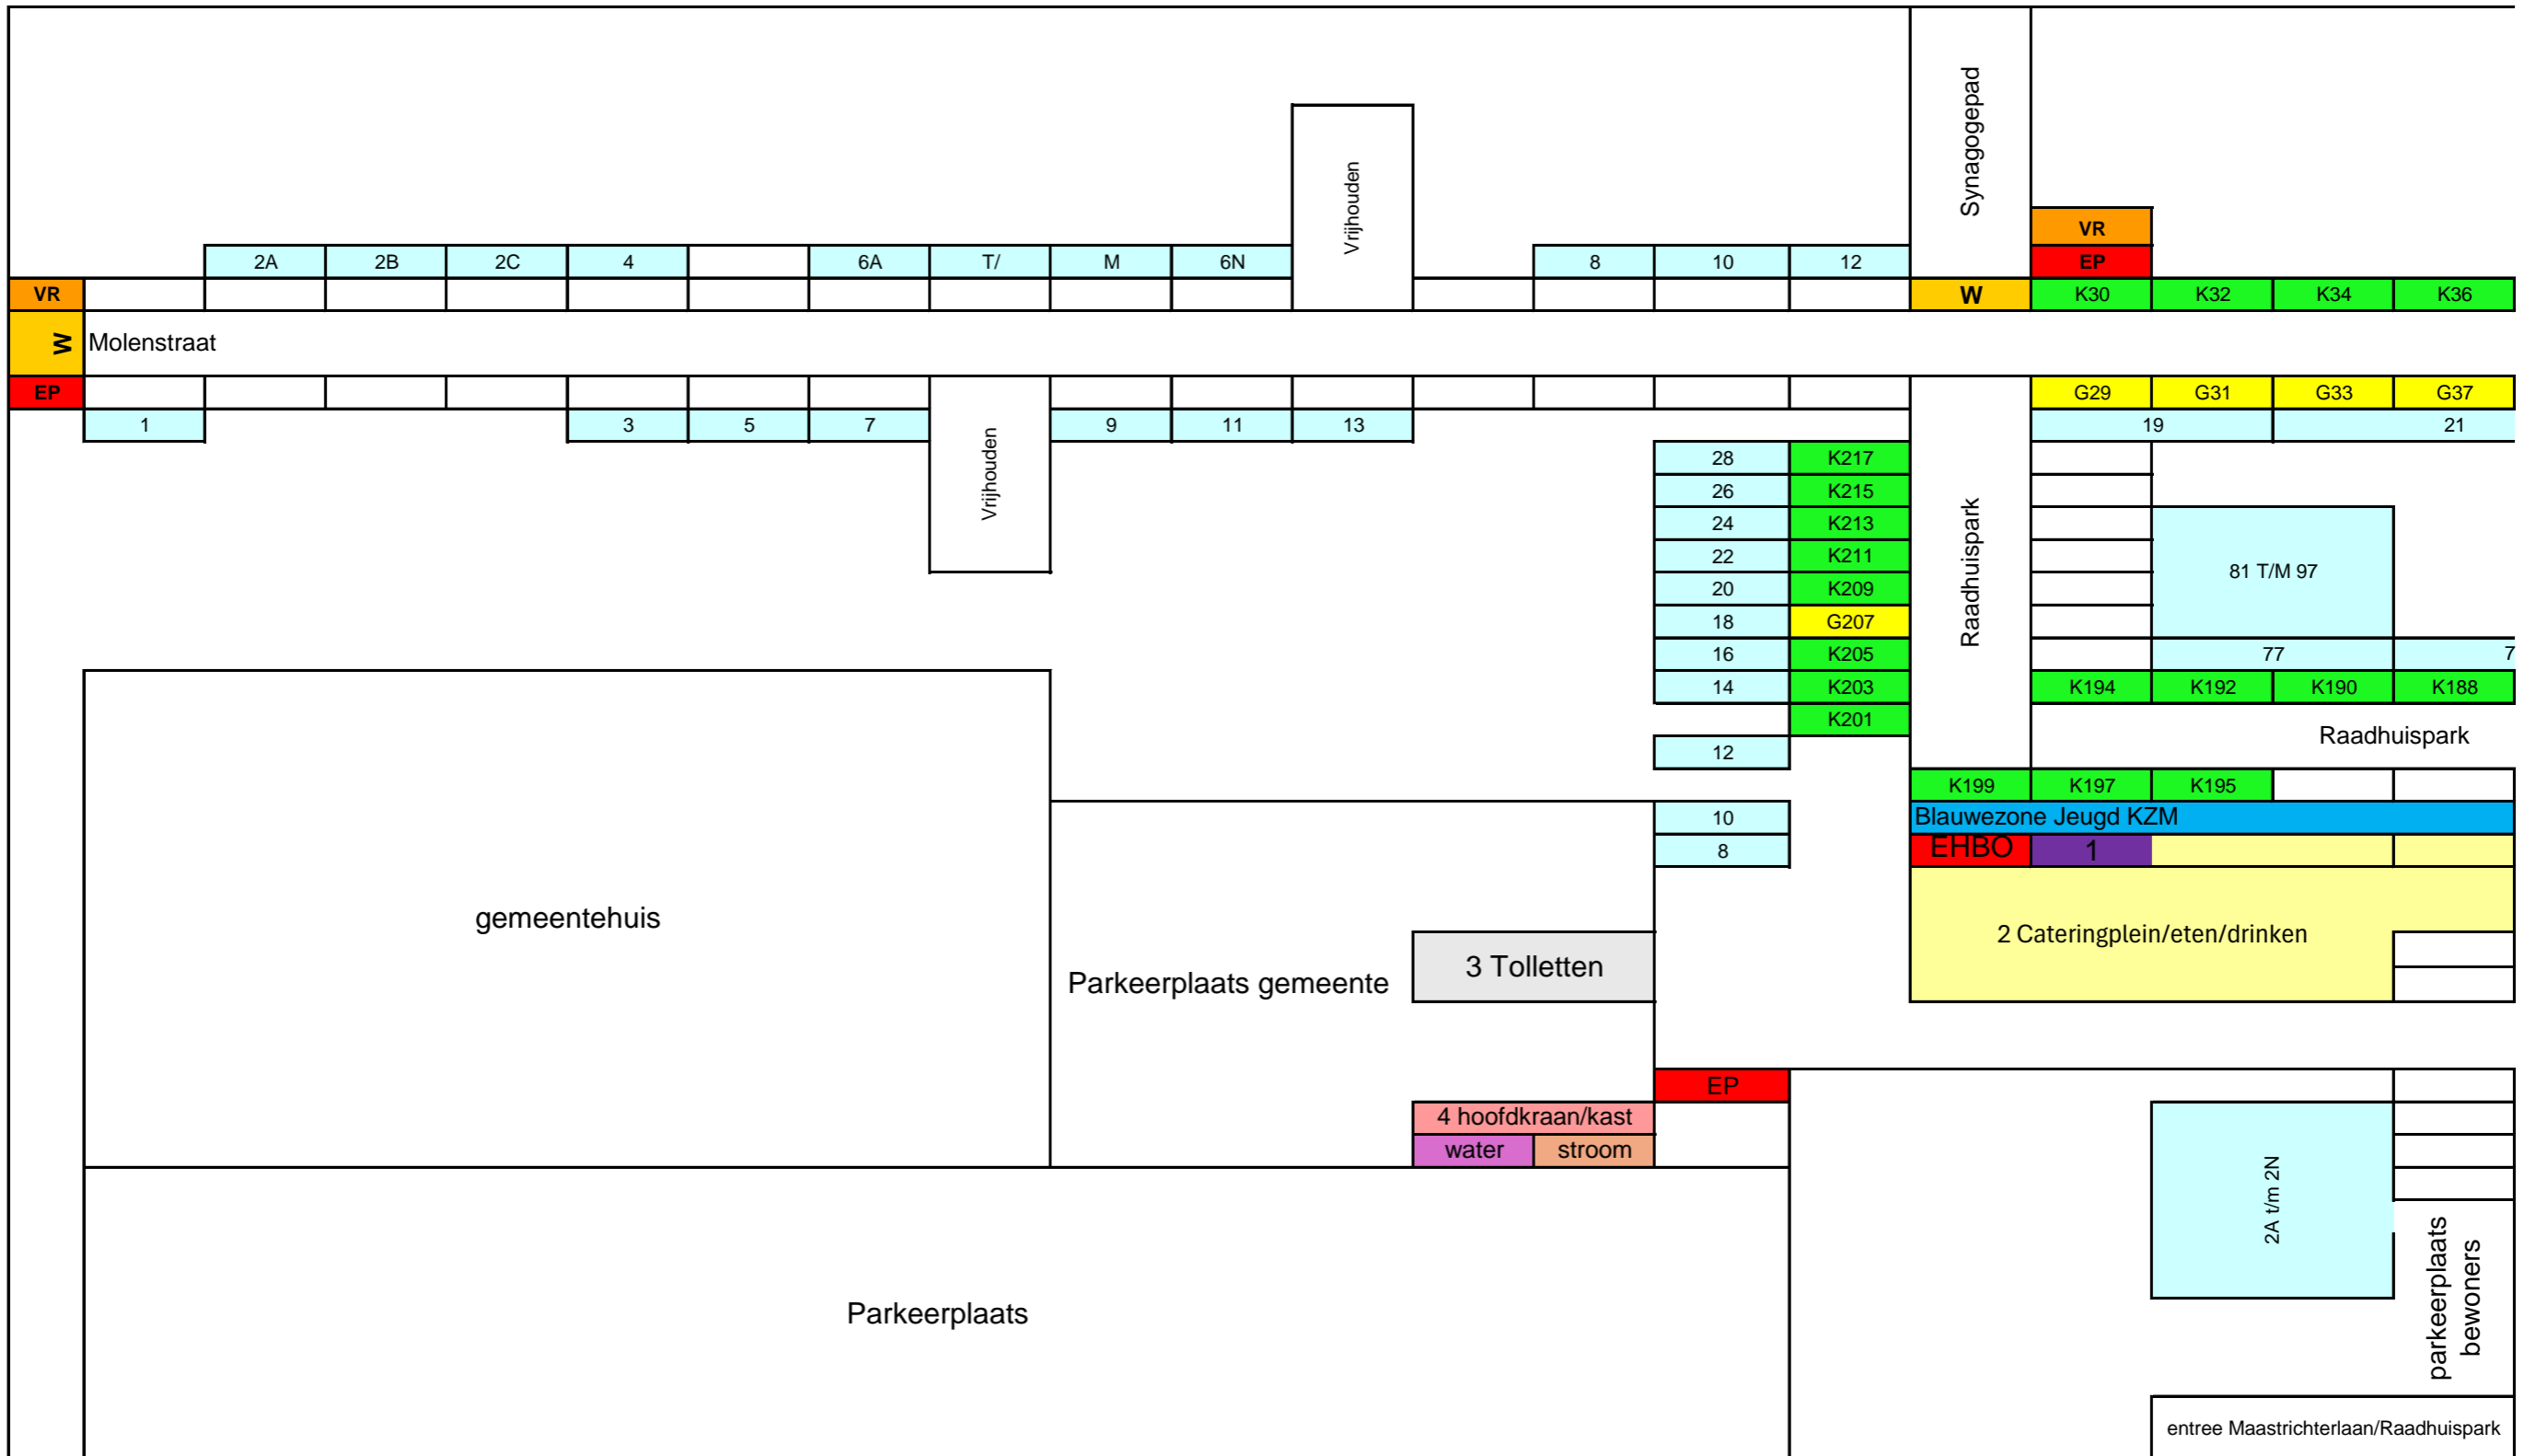

Gundelfingenstraat

Brugstraat

Synagoge
pad

Maastrichterlaan

Kelder-zolder-markt Plattegrond indeling

Molenstraat

OM DE TOREN

- 1 Coodinatiecentrum KZM / EHBO-post/ speakeromroep
- 2 Raadhuispark Eet en drink Plein
- 3 WC/toiletten
- 4 hoofdkraan/kast stroom/water
- EHBO EHBO post

- W 5 x wegafsluiting met bord
- D 6x dranghek
- EP 9x Entreepost

- G G-nummers zijn grondplaatsen
- K K-nummers zijn marktkramen
- blauwezon KJ KJ-nummers zijn Jeugdmarkkramen

D

Maastrichterlaan