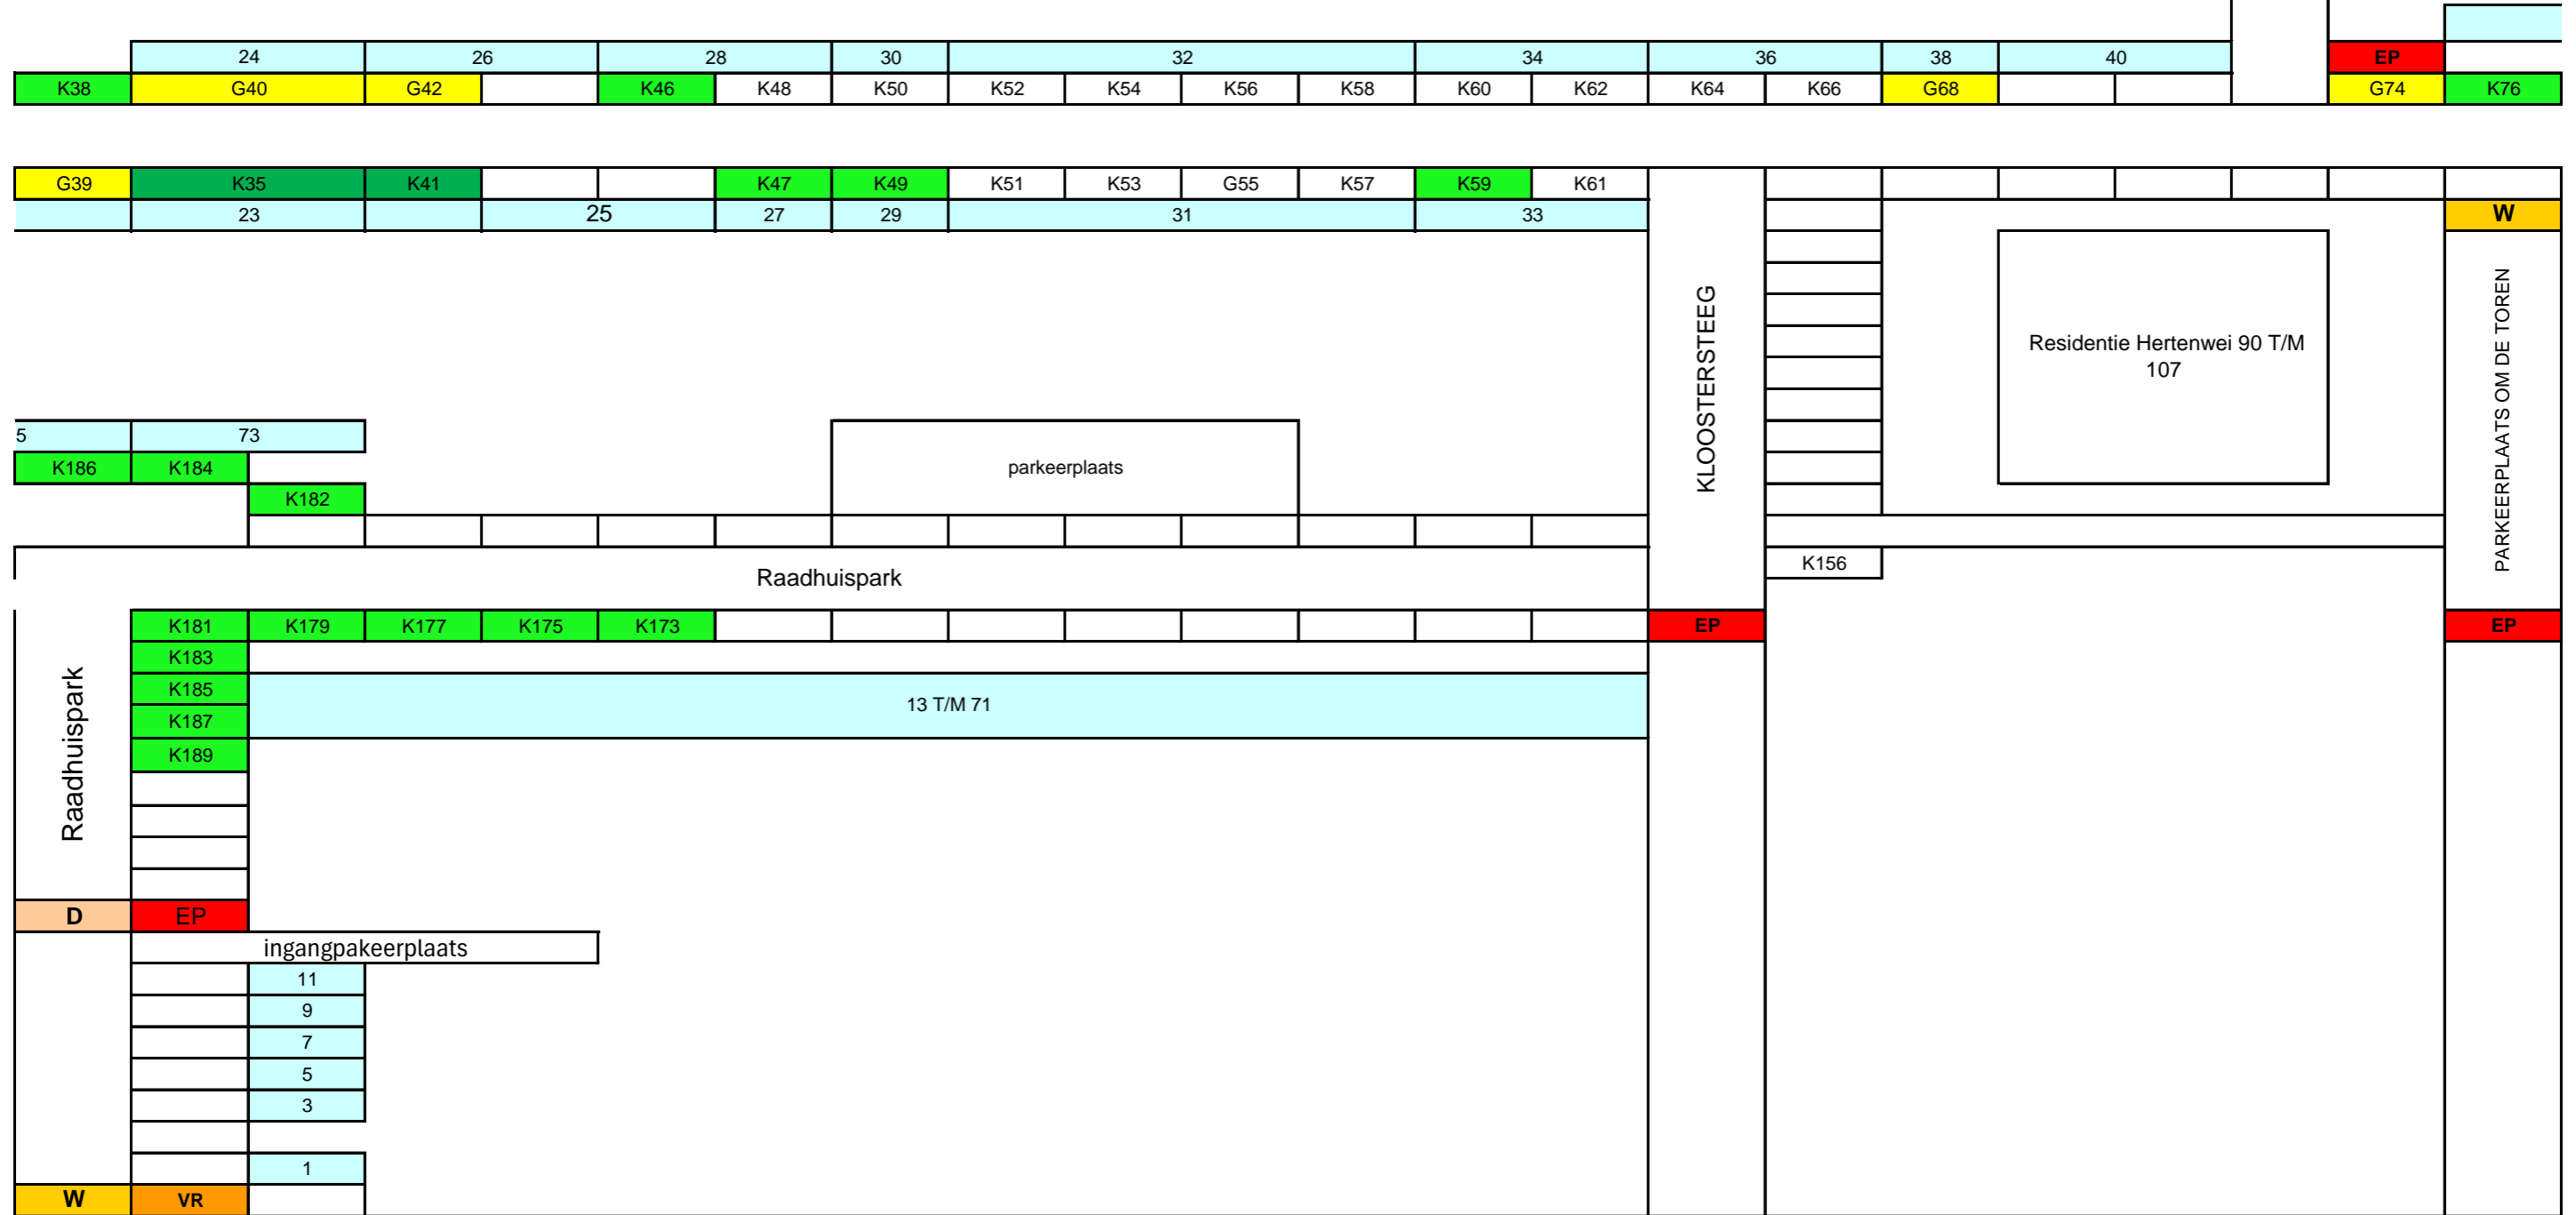

Gundelfingenstraat

Brugstraat

Synagoge
pad

Maastrichterlaan

Kelder-zolder-markt Plattegrond indeling

Molenstraat

OM DE TOREN

- 1 Coodinatiecentrum KZM / EHBO-post/ speakeromroep
- 2 Raadhuispark Eet en drink Plein
- 3 WC/toiletten
- 4 hoofdkraan/kast stroom/water
- EHBO EHBO post

- W 5 x wegafsluiting met bord
- D 6x dranghek
- EP 9x Entreepost

- G G-nummers zijn grondplaatsen
- K K-nummers zijn marktkramen
- blauwezon KJ KJ-nummers zijn Jeugdmarkkramen

D

Maastrichterlaan